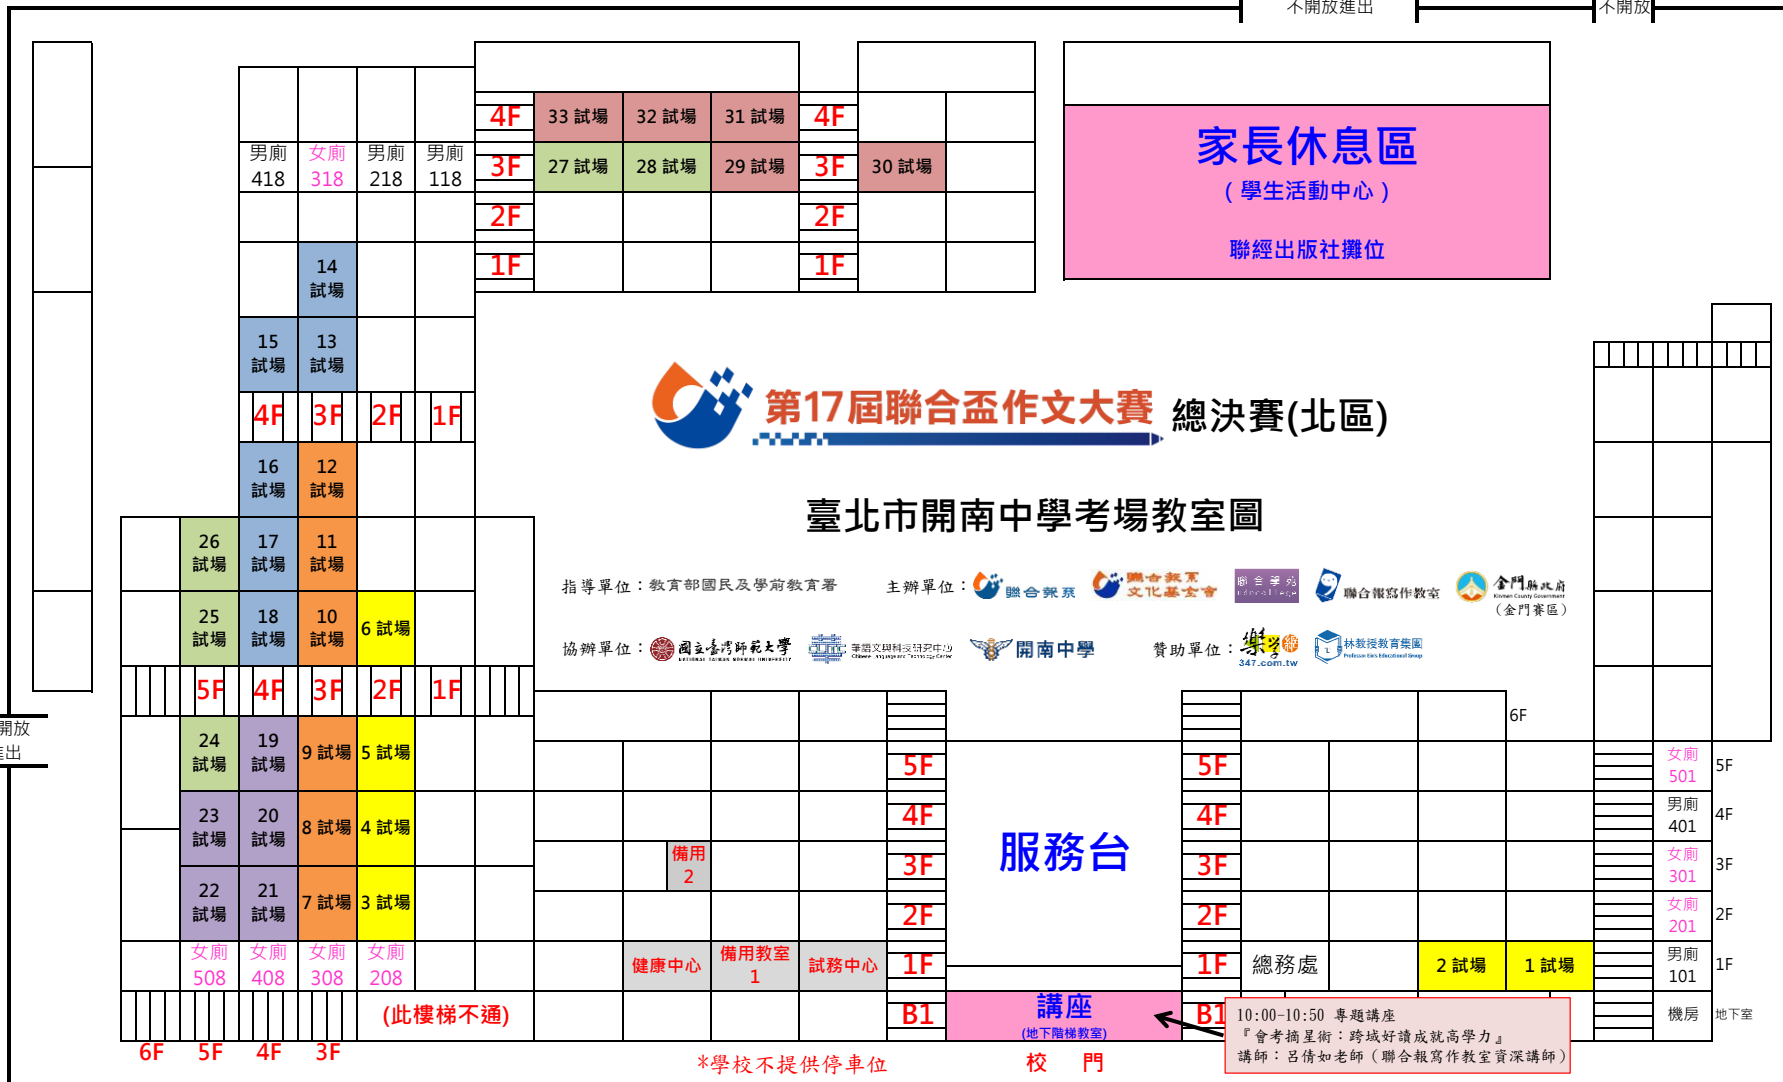

不開放進出

路

不開放

林

森

南

路

商
品
檢
驗
局

第17屆聯合盃作文大賽 總決賽(北區)

臺北市開南中學考場教室圖

指導單位：教育部國民及學府教育署 主辦單位： 聯合報系 聯合報系 文化基金會 聯合報系 聯合報系 金門縣政府 (金門賽區)

協辦單位： 國立臺灣師範大學 華僑文藝雜誌社 開南中學 贊助單位： 樂學網 林教授教育集團

*學校不提供停車位

服務台

講座
(地下階梯教室)

10:00-10:50 專題講座
『會考摘星術：跨域好讀成就高學力』
講師：呂倩如老師 (聯合報寫作教室資深講師)